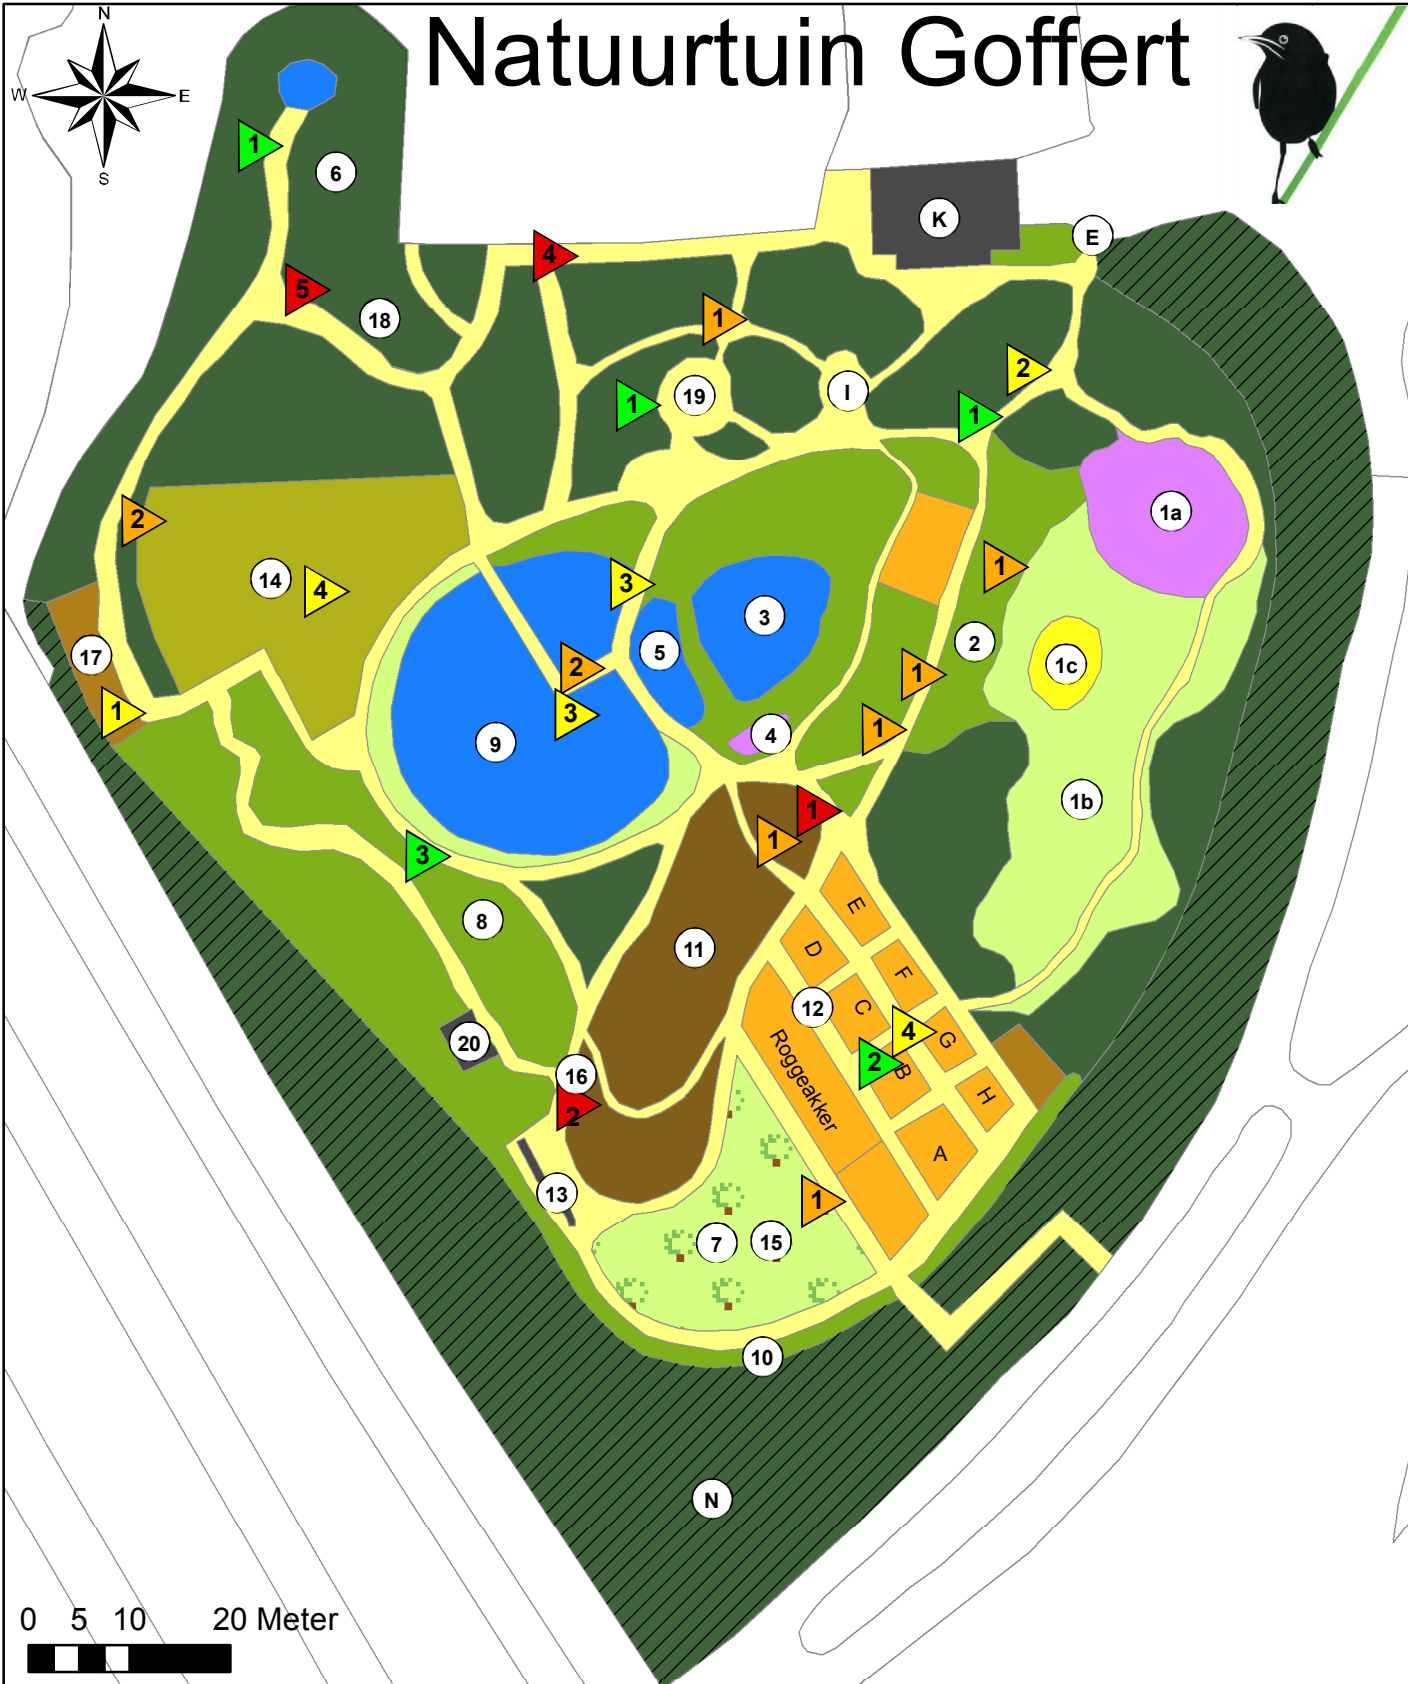

## Lente les 2

### Gebieden

#### Landschappen van voedselarme bodem

- geel
- groen
- oranje
- rood

- 1a. Droge heide
- 1b. Schraal grasland
- 1c. Zandkuil
- 2. Voedselarm struweel met bosontwikkeling
- 3. Voedselarm ven
- 4. Natte heide

- #### Landschappen van voedselrijke bodem
- 5. Veenven en gabelbosje
  - 6. Bos op Humeuze grond
  - 7. Voedselrijk grasland
  - 8. Voedselrijk struweel
  - 9. Voedselrijk moeras

- #### Cultuurlandschapelement...
- 10. Vlechtheg en hakhoutwal
  - 11. Dijk
  - 12. De akkers
  - 13. De muur
  - 14. De kruidentuin
  - 15. De boomgaard